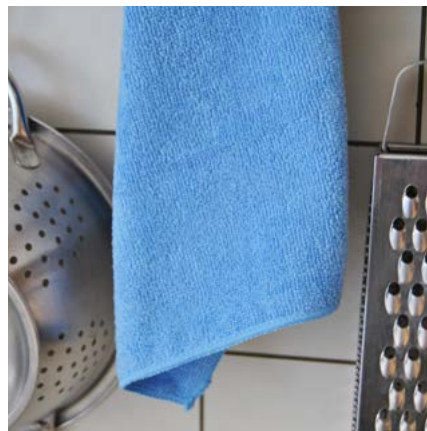

MICROFIBRA LISO

100% POLIESTER   FUCSIA, BRANCO, AZUL, AM-
MEDIDA: 30X40 CM   ARELO, LARANJA E VERDE