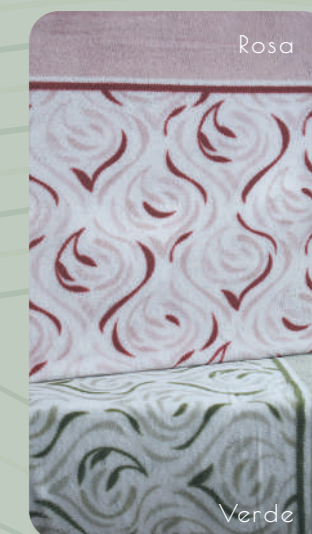

JOGOS DE CAMA CORAL
BED SHEET SET
JUEGO DE SÁBANAS

COMPOSIÇÃO
COMPOSITION | COMPOSITION
jaquard coralina
100% poliéster | polyester | poliéster

COM AJUSTÁVEL

MEDIDAS
MEASURES | MEDIDAS
1,80 x 2,70 m - cama 105
2,40 x 2,70 m - cama 160

DISPONÍVEL NAS CORES
COLORS | COLORES
aqua • azul • cinza
rosa • taupe

Ondas