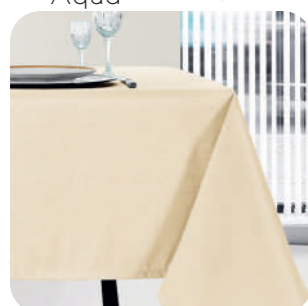

TOALHAS DE MESA

TOALHAS DE MESA DE USO INTENSIVO E FÁCIL MANUTENÇÃO, QUE MANTÊM AS SUAS CARACTERÍSTICAS DE COR E ACABAMENTO-AO LONGO DO TEMPO.

REALIZADAS COM UM TECIDO DE ALTA CAPACIDADE ANTI-NÓDOAS, DEVIDO AO USO DE NOVAS TÉCNICAS DE TECELAGEM E SEM O USO DE TRATAMENTOS QUÍMICOS NOCIVOS E PREJUDICIAIS AO MEIO AMBIENTE.

MEDIDAS
MEASURES | MEDIDAS
1.50 x 1.50 m
1.50 x 2.00 m
1.50 x 2.50 m
1.50 x 3.00 m
1.50 x 3.50 m
1.50 x 4.00 m
1.50 x 4.50 m

OUTRAS MEDIDAS SOB CONSULTA

PERMITE MEDIDAS REDONDAS ATÉ 3.00Ø

COMPOSIÇÃO
COMPOSITION | COMPOSITION
100% poliéster | polyester | poliéster

DISPONÍVEL NAS CORES
COLORS | COLORES
aqua • branco • cinza
pérola • rosa • taupe

Pérola

COM TRATAMENTO ANTI-NÓDOAS

OUTRAS MEDIDAS SOB CONSULTA

PERMITE MEDIDAS REDONDAS ATÉ 3.15Ø

COMPOSIÇÃO
COMPOSITION | COMPOSITION
80% algodão | cotton | algodón
20% poliéster | polyester | poliéster

TOALHAS DE MESA