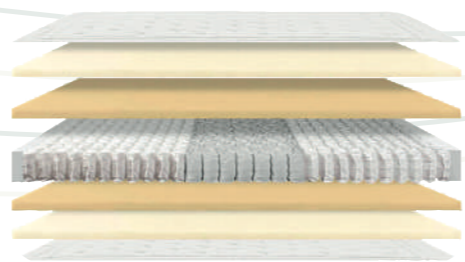

ORTOP HR

DOUBLE

TOP LINE

MOLINSAC