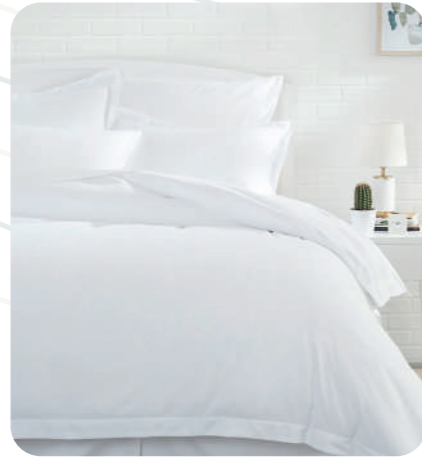

FUNDA NÓRDICA HOTEL

FUNDA NÓRDICA HOTEL
MEDIDAS | MEASURES | MEDIDAS
1,60 x 2,20 m
1,80 x 2,20 m
2,40 x 2,20 m
2,60 x 2,40 m
2,80 x 2,40 m
2,80 x 2,60 m

Outras medidas sob consulta

OPÇÕES DE COMPOSIÇÕES
| COMPOSITION | COMPOSITION
100% algodão | cotton | algodón
ou
50% poliéster | polyester | poliéster
50% algodão | cotton | algodón

CONTEXTURAS
Várias