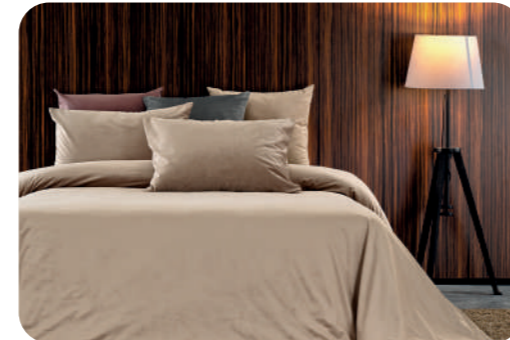

HOOTIE

FUNDA NÓRDICA

X FUNDA NÓRDICA
FRONHAS INCLuíDAS 50 x 60 cm
DUVET COVER WITH CUSHION
FUNDA NÓRDICA CON COJINES

COMPOSIÇÃO
COMPOSITION | COMPOSICION
100% veludo poliéster
velvet polyester | terciopelo poliéster

MEDIDAS
MEASURES | MEDIDAS
1.80 x 2.20 m
2.40 x 2.20 m
2.60 x 2.40 m
2.80 x 2.40 m

CLASSIC

FUNDA NÓRDICA

X FUNDA NÓRDICA
FRONHAS INCLuíDAS 50 x 70 cm
DUVET COVER WITH CUSHION
FUNDA NÓRDICA CON COJINES

COMPOSIÇÃO
COMPOSITION | COMPOSICION
100% algodão | cotton | algodón

MEDIDAS
MEASURES | MEDIDAS
1.80 x 2.20 m
2.40 x 2.20 m
2.60 x 2.40 m
2.80 x 2.40 m

Taupe