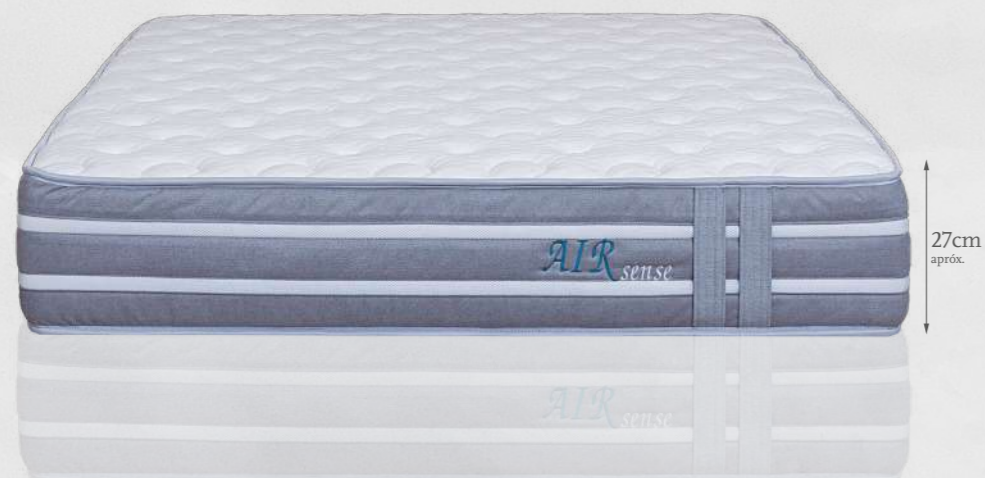

Air Sense

27cm
aprox.

COMPOSIÇÃO COMPOSITION

Stretch Mesh 350gr/m²
Visco Air 50kg 3cm
TNT 30gr/m²
Foam 20kg 3cm
Pocket spring core 18cm
TNT 30gr/m²
Foam 20kg 3cm
Stretch Mesh 350gr/m²

- ✓ Colchão com molas ensacadas
  Mattress with pocket springs
- ✓ Ergonómico e Respirável
  Ergonomic and Breathable
- ✓ Adapta-se perfeitamente ao seu corpo
  Perfectly fits your body