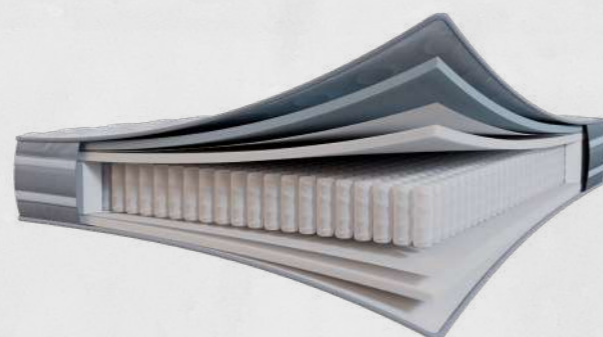

Air Sense

27cm
aprox.

COMPOSIÇÃO COMPOSITION

Stretch Mesh 350gr/m²
Visco Air 50kg 3cm
TNT 30gr/m²
Foam 20kg 3cm
Pocket spring core 18cm
TNT 30gr/m²
Foam 20kg 3cm
Stretch Mesh 350gr/m²

- ✓ Colchão com molas ensacadas
Mattress with pocket springs
- ✓ Ergonómico e Respirável
Ergonomic and Breathable
- ✓ Adapta-se perfeitamente ao seu corpo
Perfectly fits your body