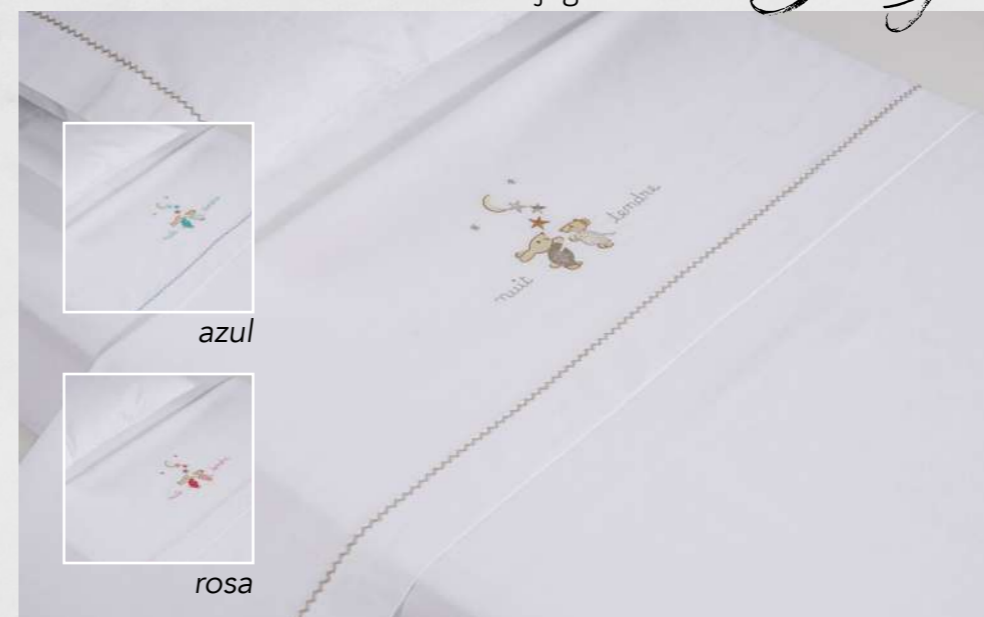

azul

bege

MEDIDAS/MEASURES
0,80x1,00m

COMPOSIÇÃO/COMPOSITION
100% algodão/cotton
Gramagem/grammage : 450grs

Billy

jogo de cama

azul

rosa