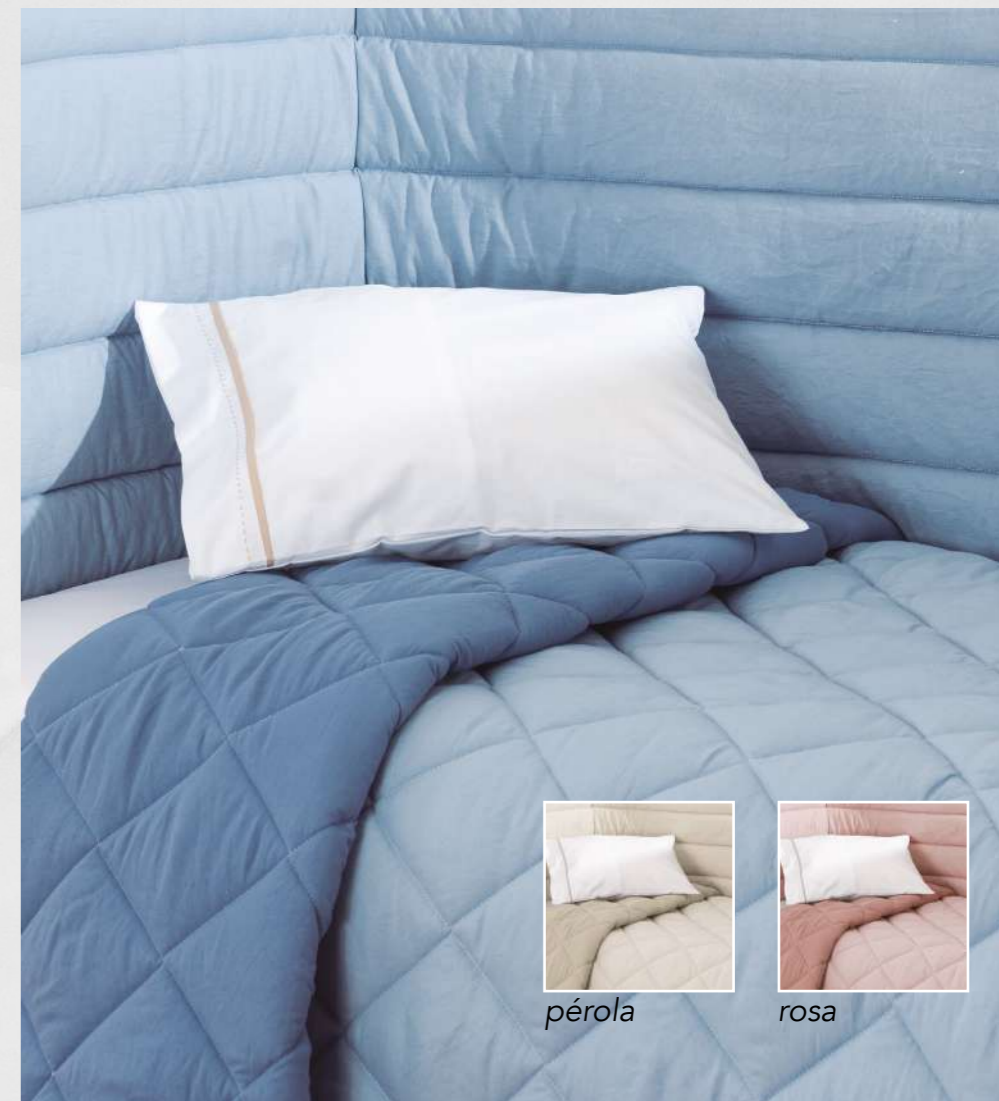

pérola

rosa

azul

MEDIDAS/MEASURES
1,50x0,48m

COMPOSIÇÃO/COMPOSITION
100% poliéster/polyester

ENCHIMENTO/FILLING
150 g/m²

MEDIDAS/MEASURES
1,15x1,50m

COMPOSIÇÃO/COMPOSITION
100% poliéster/polyester

ENCHIMENTO/FILLING
200 g/m²