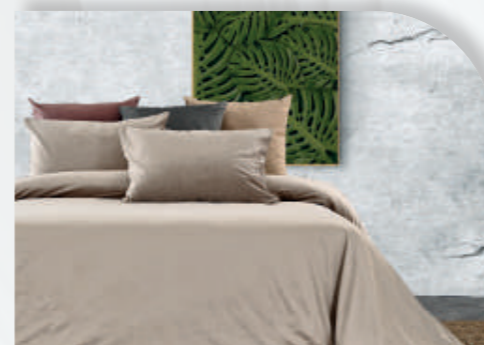

CINZA CLARO