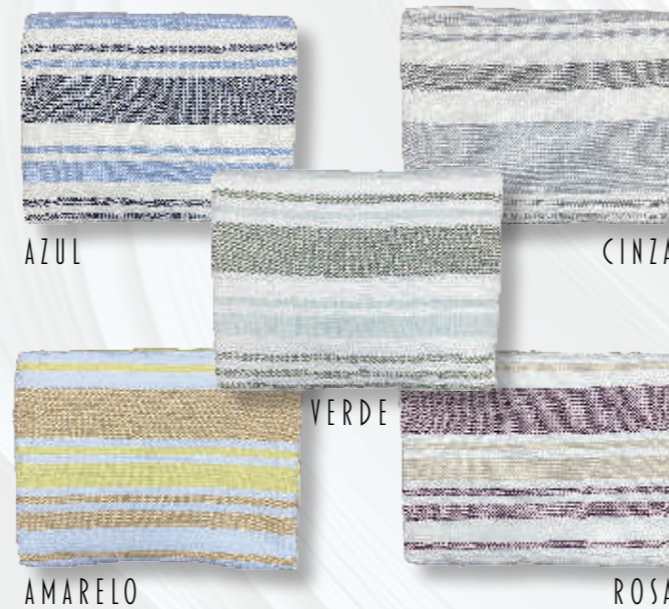

GAMA DE BANHO

GAMA DE BANHO CASUAL

COMPOSIÇÃO
COMPOSITION | COMPOSICION
100% algodão | cotton | algodón

Gama Casual 500 gr/m²

Gama Natural 450 gr/m²

SAÍDA DE BANHO 50 X 70 cm
TOALHETE 30 X 50 cm
TOALHA 50 X 100 cm
TOALHÃO 70 X 140 cm
LENÇOL 100 X 150 cm

TOALHA DE PRAIA MARE

COMPOSIÇÃO
COMPOSITION | COMPOSICION
100% algodão | cotton | algodón

MEDIDAS
MEASURES | MEDIDAS
100 X 200 cm
200 X 200 cm

GAMA DE BANHO NATURAL

TAPETE NIKO

TAPETE DE BANHO NIKO
BATH MAT | ALFOMBRA DE BAÑO

COMPOSIÇÃO
70% poliéster | polyester | poliéster
30% algodão | cotton | algodón

MEDIDAS
MEASURES | MEDIDAS
50 x 70 cm
60 x 120 cm
150 x 200 cm
150 x 250 cm

DISPONÍVEL NAS CORES
Pérola • bege • taupe • coral • azul • verde • cinza

FELPO DE HOTELARIA

FELPO HOTELARIA

FELPO DE HOTELARIA DE ALTA
QUALIDADE DISPONÍVEL

PREÇOS SOB ORÇAMENTO

TIPO DE GRAMAGENS
400 gr/m²
450 gr/m²
500 gr/m²
600 gr/m²

ARTIGOS
ARTICLES | ARTÍCULOS

SAÍDA DE BANHO
TOALHETE
TOALHA
TOALHÃO
LENÇOL
TOALHÃO DE PISCINA
ROUPÃO
CHINELOS

PEÇAS SOLTAS DE BANHO

PEÇAS SOLTAS DE BANHO

ROUPÕES

SAÍDAS DE BANHO

CHINELOS