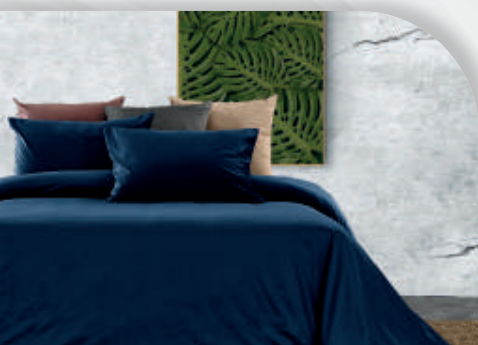

HOOTIE

MARINHO

FUNDA NÓRDICA

FUNDA NÓRDICA

INCLUÍDAS
FRONHAS 50 x 60 cm
DUVET COVER WITH CUSHION
FUNDA NÓRDICA CON COJINES

MEDIDAS
MEASURES | MEDIDAS
1.80 x 2.20 m
2.40 x 2.20 m
2.60 x 2.40 m
2.80 x 2.40 m

COMPOSIÇÃO
COMPOSITION | COMPOSICION
100% veludo poliéster
velvet polyester | terciopelo
poliéster

FUNDA NÓRDICA

FUNDA NÓRDICA

INCLUÍDAS
FRONHAS 50 x 70 cm
DUVET COVER WITH CUSHION
FUNDA NÓRDICA CON COJINES

MEDIDAS
MEASURES | MEDIDAS
1.80 x 2.20 m
2.40 x 2.20 m
2.60 x 2.40 m
2.80 x 2.40 m

COMPOSIÇÃO
COMPOSITION | COMPOSICION
100% algodão | cotton | algodón

CLASSIC