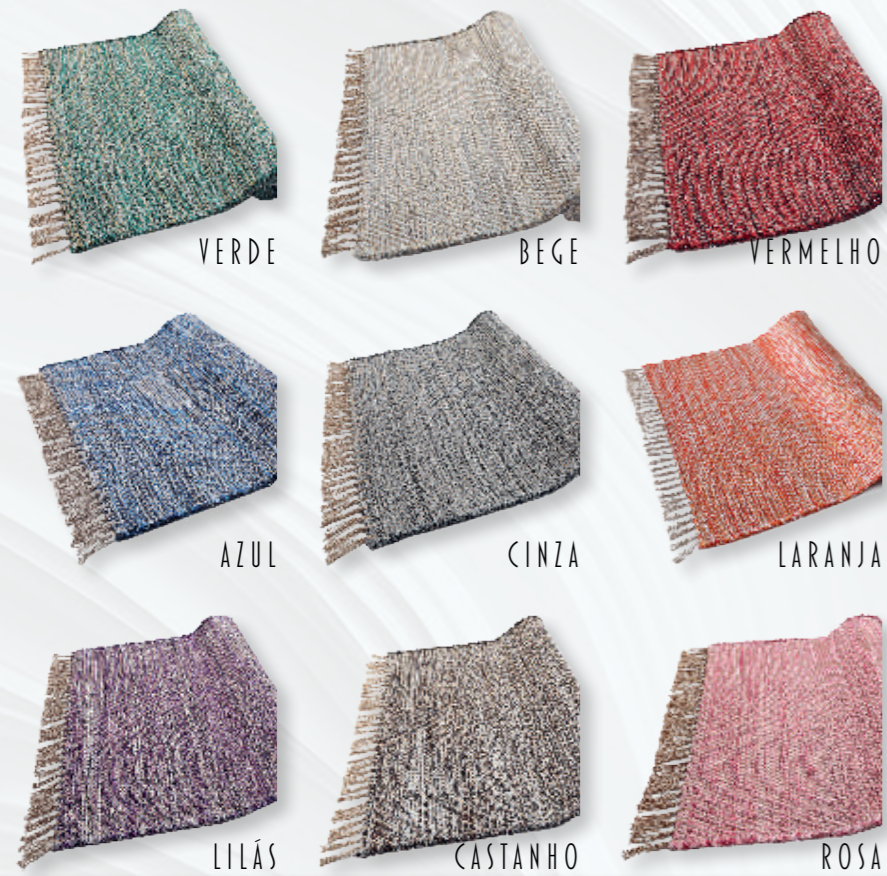

AMARELO

TAPETES TRADIÇÃO

COMPOSIÇÃO

40% acrílico
20% algodão
30% poliéster
10% diversos

MEDIDAS

60 x 100 cm	60 x 350 cm
60 x 150 cm	60 x 400 cm
60 x 200 cm	60 x 450 cm
60 x 250 cm	140 x 200 cm
60 x 300 cm