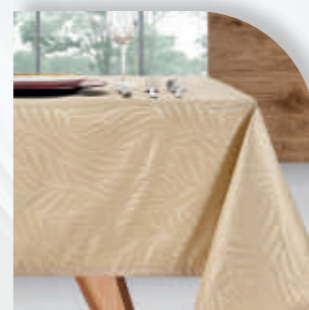

TOALHAS DE MESA JACQUARD

TOALHA
GOURMET

TOALHA
WOOK

TAUPE

TOALHAS DE MESA DE USO INTENSIVO E FÁCIL MANUTENÇÃO, QUE MANTÉM AS SUAS CARACTERÍSTICAS DE COR E ACABAMENTO AO LONGO DO TEMPO. REALIZADAS COM UM TECIDO DE ALTA CAPACIDADE ANTINÓDOAS, DEVIDO AO USO DE NOVAS TÉCNICAS DE TECELAGEM E SEM O USO DE TRATAMENTOS QUÍMICOS NOCIVOS E PREJUDICIAIS AO MEIO AMBIENTE.

MEDIDAS
1.50 x 1.50 m
1.50 x 2.00 m
1.50 x 2.50 m
1.50 x 3.00 m
1.50 x 3.50 m
1.50 x 4.00 m
1.50 x 4.50 m

OUTRAS MEDIDAS SOB CONSULTA

PERMITE MEDIDAS REDONDAS ATÉ 3.00Ø

COMPOSIÇÃO
100% poliéster

TOALHAS DE MESA CLEAN

MEDIDAS
1.50 x 1.50 m
1.50 x 2.00 m
1.50 x 2.50 m
1.50 x 3.00 m
1.50 x 3.50 m
1.50 x 4.00 m
1.50 x 4.50 m

COM TRATAMENTO ANTI-NÓDOAS

OUTRAS MEDIDAS SOB CONSULTA

PERMITE MEDIDAS REDONDAS ATÉ 3.15Ø

COMPOSIÇÃO
80% algodão
20% poliéster