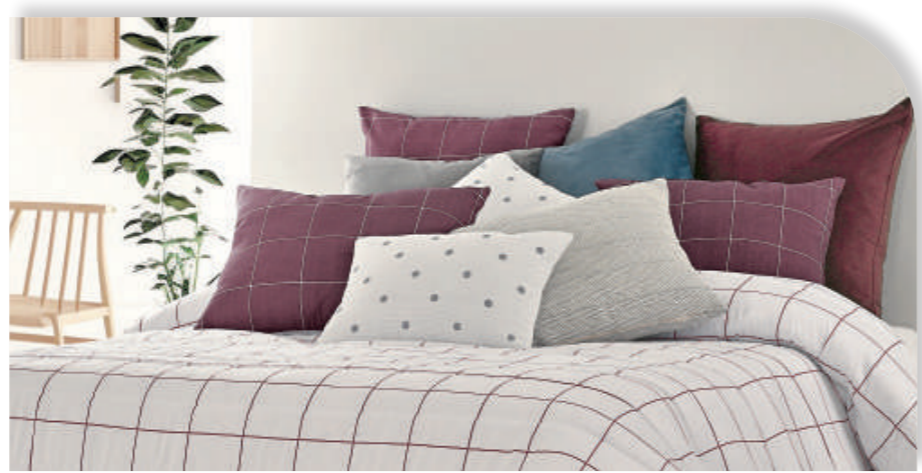

COMPOSIÇÃO
COMPOSITION | COMPOSICION
Microfibra 100% poliéster polyester | poliéster

ENCHIMENTO
FILLING | RELLENO
100% poliéster 100 gr/m²

AZUL

VERDE

ROSA

CORATO

BOUTY DIGITAL

MEDIDAS
MEASURES | MEDIDAS
2.50 x 2.60 m
2 almofadas cheias 45 x 60 cm c/fecho
2 cushions with filling and zip
2 cojines c/ relleno y cremallera