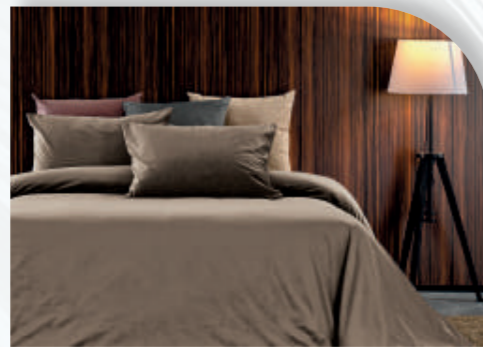

HOOTIE

CAQUI

FUNDA NÓRDICA

FUNDA NÓRDICA

INCLUÍDAS
FRONHAS 50 x 60 cm
DUVET COVER WITH CUSHION
FUNDA NÓRDICA CON COJINES

MEDIDAS
MEASURES | MEDIDAS
1.80 x 2.20 m
2.40 x 2.20 m
2.60 x 2.40 m
2.80 x 2.40 m

COMPOSIÇÃO
COMPOSITION | COMPOSICION
100% veludo poliéster
velvet polyester | terciopelo
poliéster

FUNDA NÓRDICA

FUNDA NÓRDICA

INCLUÍDAS
FRONHAS 50 x 70 cm
DUVET COVER WITH CUSHION
FUNDA NÓRDICA CON COJINES

MEDIDAS
MEASURES | MEDIDAS
1.80 x 2.20 m
2.40 x 2.20 m
2.60 x 2.40 m
2.80 x 2.40 m

COMPOSIÇÃO
COMPOSITION | COMPOSICION
100% algodão | cotton | algodón

CLASSIC