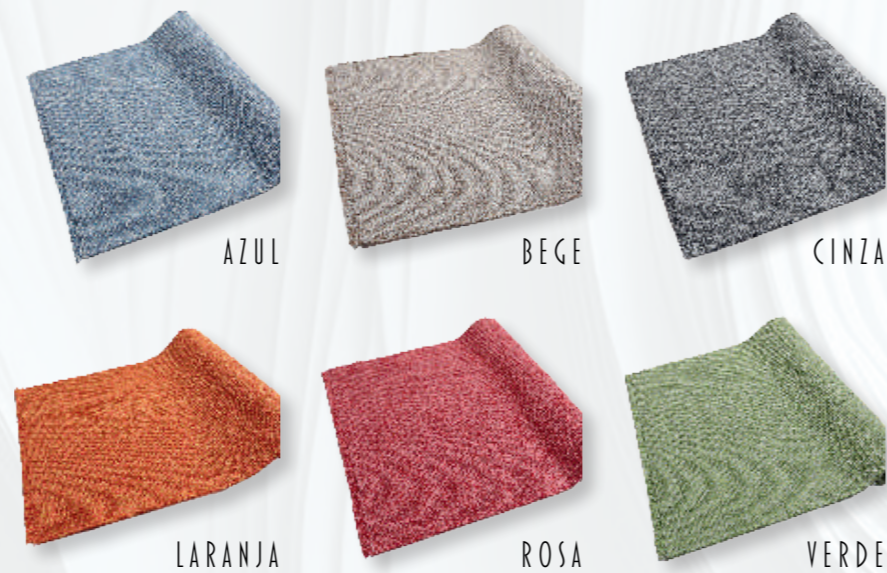

TAPETES IMOLA

COMPOSIÇÃO

85% algodão
15% poliéster

MEDIDAS

60 x 250 cm	60 x 300 cm
60 x 90 cm	60 x 350 cm
60 x 120 cm	60 x 400 cm
60 x 150 cm	60 x 400 cm
60 x 200 cm	120 x 180 cm