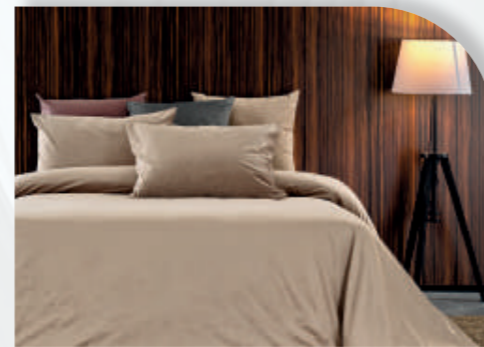

HOOTIE

TAUPE

FUNDA NÓRDICA

FUNDA NÓRDICA

INCLUÍDAS
FRONHAS 50 x 60 cm
DUVET COVER WITH CUSHION
FUNDA NÓRDICA CON COJINES

MEDIDAS
MEASURES | MEDIDAS
1.80 x 2.20 m
2.40 x 2.20 m
2.60 x 2.40 m
2.80 x 2.40 m

COMPOSIÇÃO
COMPOSITION | COMPOSICION
100% veludo poliéster
velvet polyester | terciopelo
poliéster

FUNDA NÓRDICA

FUNDA NÓRDICA

INCLUÍDAS
FRONHAS 50 x 70 cm
DUVET COVER WITH CUSHION
FUNDA NÓRDICA CON COJINES

MEDIDAS
MEASURES | MEDIDAS
1.80 x 2.20 m
2.40 x 2.20 m
2.60 x 2.40 m
2.80 x 2.40 m

COMPOSIÇÃO
COMPOSITION | COMPOSICION
100% algodão | cotton | algodón

CLASSIC