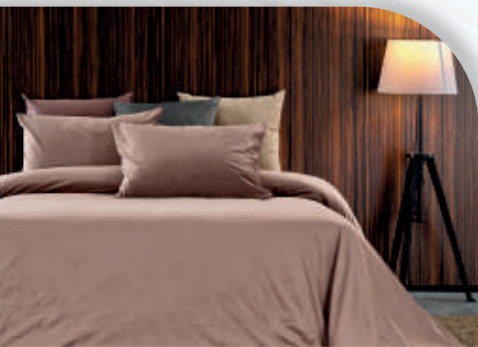

HOOTIE

ROSA

FUNDA NÓRDICA

FUNDA NÓRDICA

INCLUÍDAS
FRONHAS 50 x 60 cm
DUVET COVER WITH CUSHION
FUNDA NÓRDICA CON COJINES

MEDIDAS
MEASURES | MEDIDAS
1.80 x 2.20 m
2.40 x 2.20 m
2.60 x 2.40 m
2.80 x 2.40 m

COMPOSIÇÃO
COMPOSITION | COMPOSICION
100% veludo poliéster
velvet polyester | terciopelo
poliéster

FUNDA NÓRDICA

FUNDA NÓRDICA

INCLUÍDAS
FRONHAS 50 x 70 cm
DUVET COVER WITH CUSHION
FUNDA NÓRDICA CON COJINES

MEDIDAS
MEASURES | MEDIDAS
1.80 x 2.20 m
2.40 x 2.20 m
2.60 x 2.40 m
2.80 x 2.40 m

COMPOSIÇÃO
COMPOSITION | COMPOSICION
100% algodão | cotton | algodón

CLASSIC